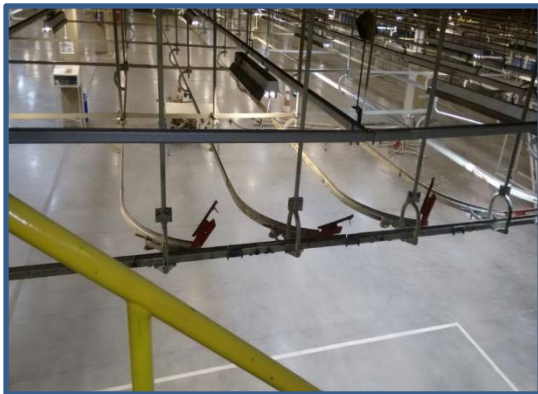

K₂C

Refrigeração e Manutenção

CNPJ: 12.343.619/0001-88 // INSC. ESTADUAL: 79.16944

➤ Serralheria em Geral

➤ Manutenção e Serralheria no sistema aéreo

Cleverson Barros - Diretor Administrativo

Estamos sempre à disposição para quaisquer solicitações e esclarecimentos.